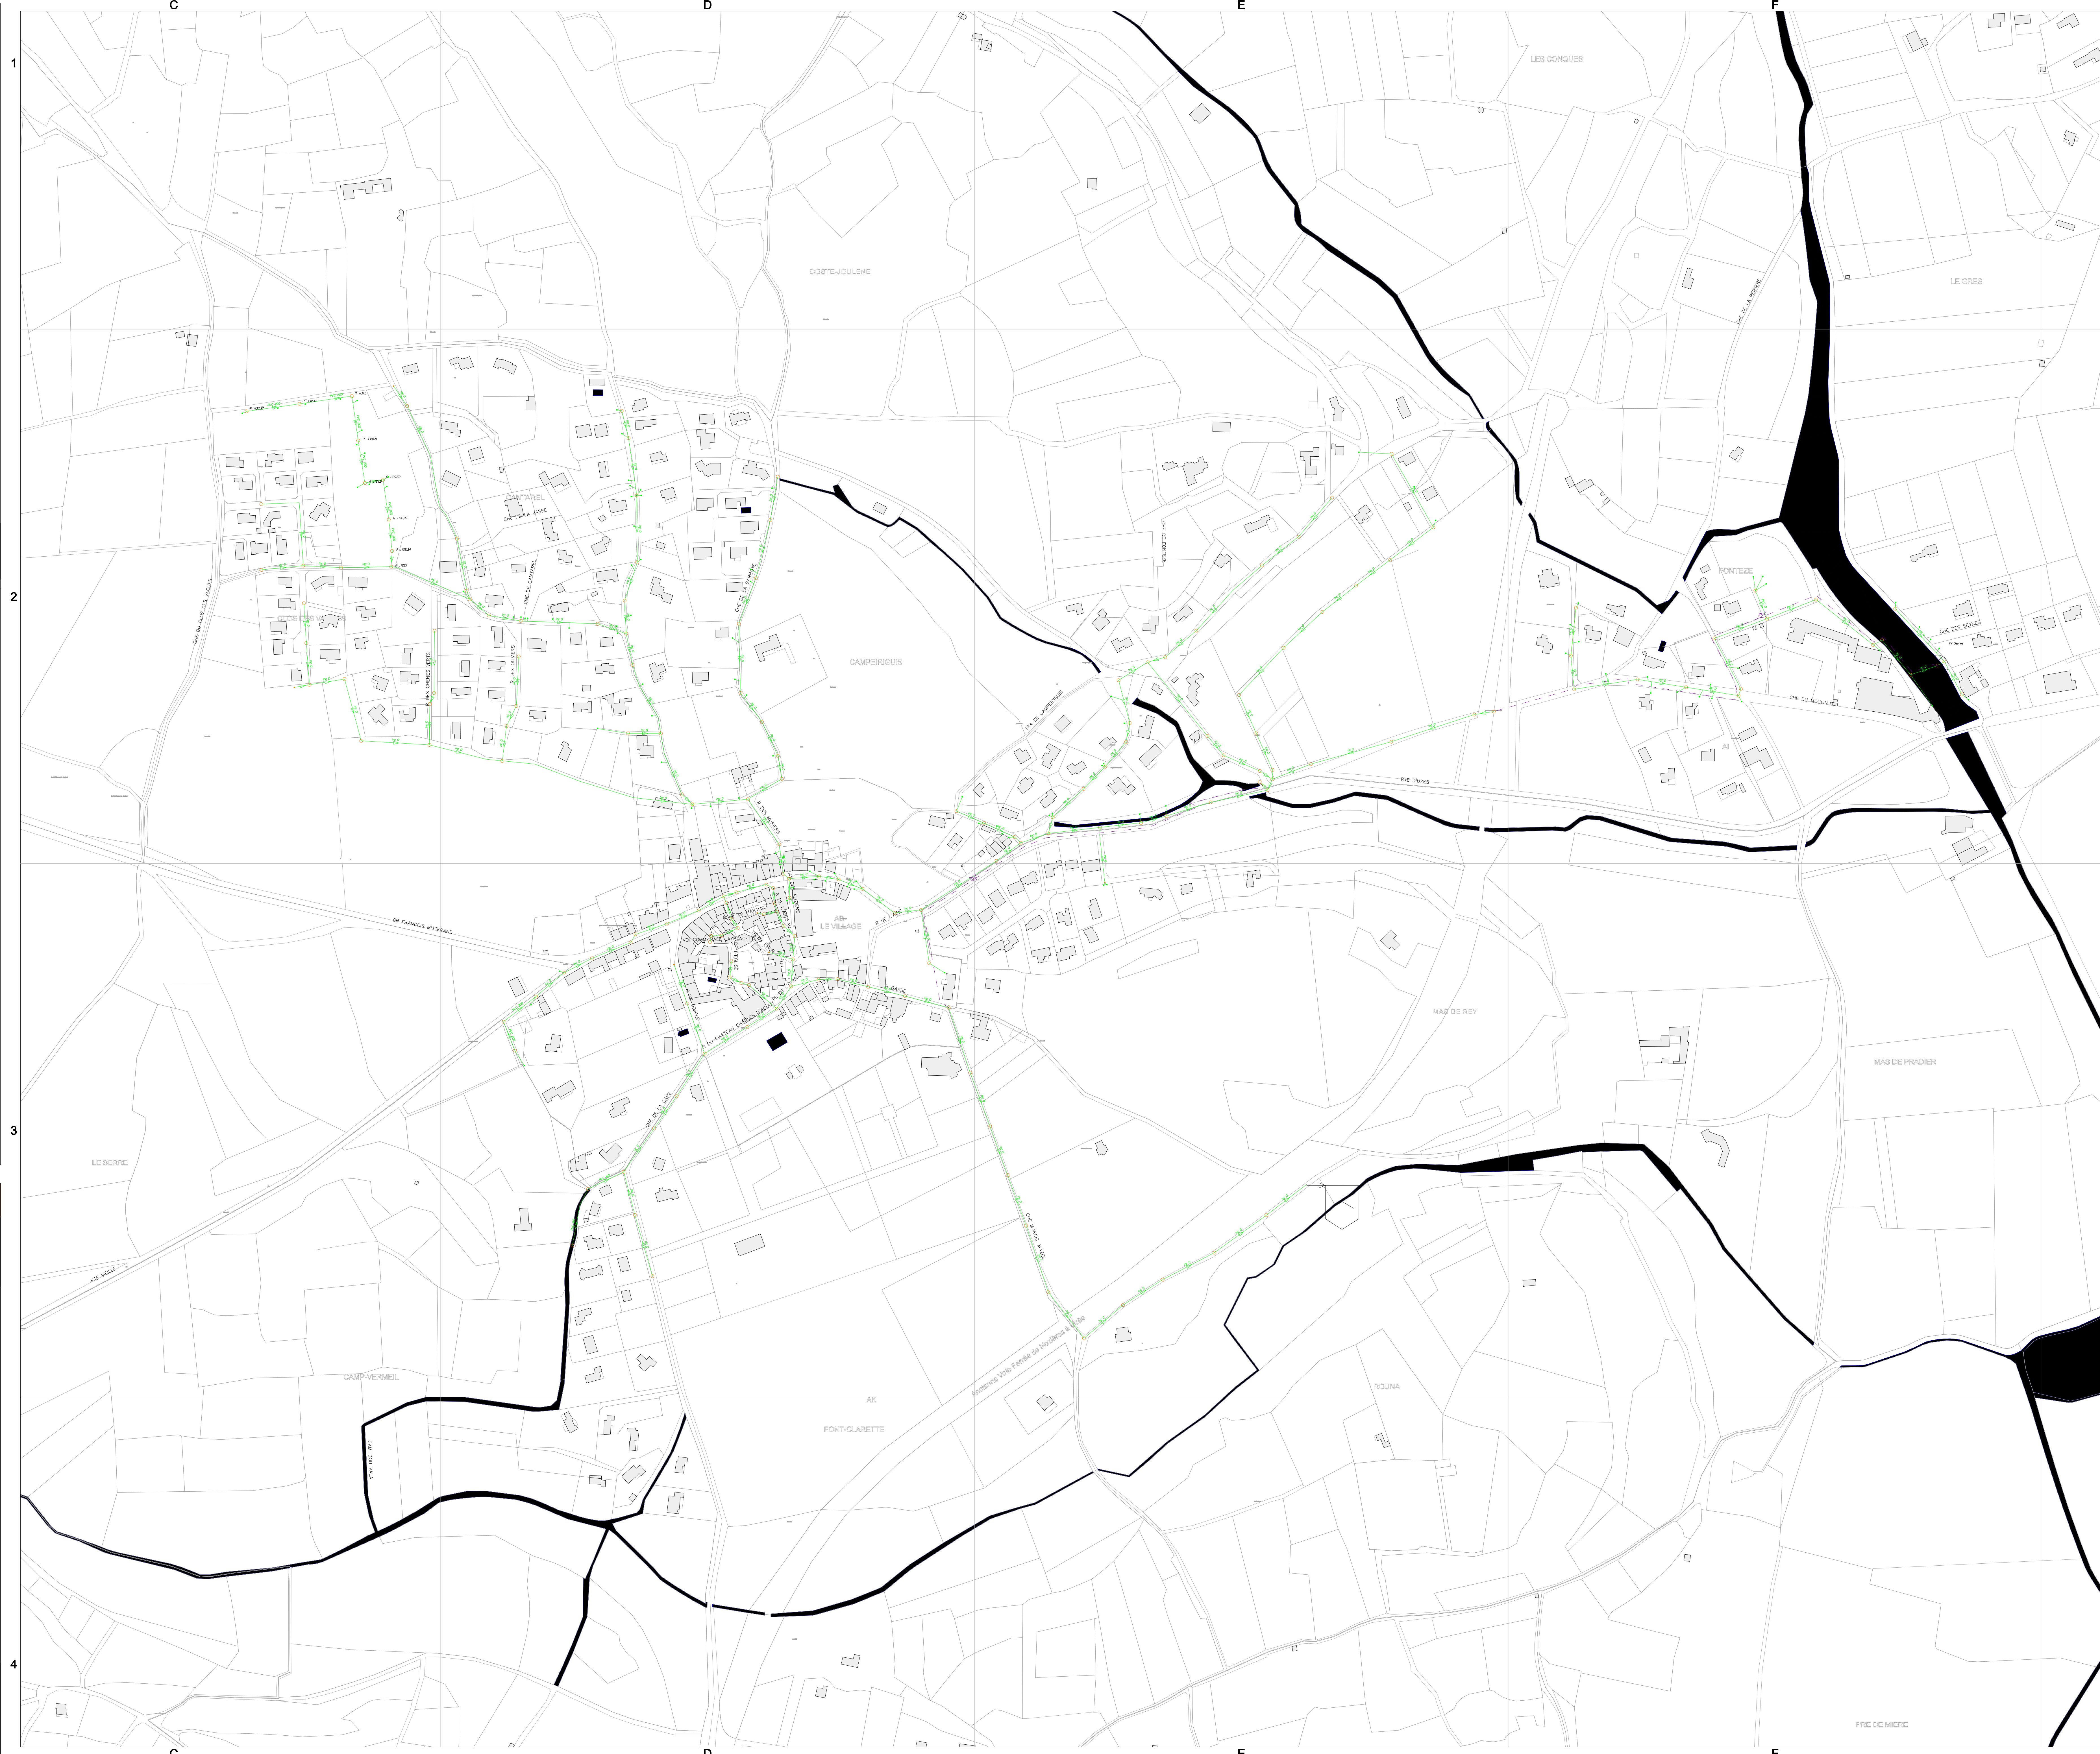

LISTE DES RUES

**RESEAU D'EAU**

**LEGENDE**

**Equipements de réseau**

- vanne
- vanne fermée
- cône de réduction
- vidange
- ventouse
- 1/41
- robinet
- plaque pleine
- compteur
- clapet
- réducteur de pression